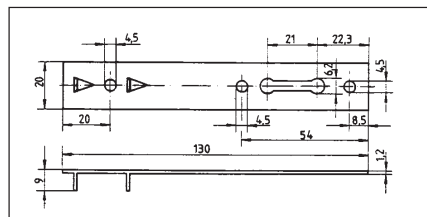

Distanzklötze

- Distanzklötze aus Buchenholz.
- Farblich lackiert.

Farbe	Abmessungen mm	Art.-Nr.	VE/St.
rot	80x20x2	0907 802 02	100
	80x22x2	0907 802 22	
	80x24x2	0907 802 42	
	80x26x2	0907 802 62	
grün	80x20x3	0907 802 03	
	80x22x3	0907 802 23	
	80x24x3	0907 802 43	
	80x26x3	0907 802 63	
natur	80x20x4	0907 802 04	
	80x22x4	0907 802 24	
	80x24x4	0907 802 44	
	80x26x4	0907 802 64	
blau	80x20x5	0907 802 05	
	80x24x5	0907 802 45	
	80x26x5	0907 802 65	